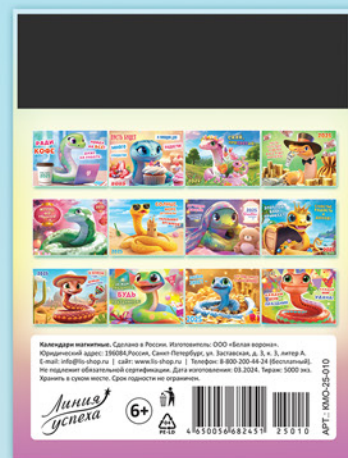

## КАЛЕНДАРИ НА МАГНИТЕ (ОТРЫВНЫЕ)

Отрывной календарь, 14 листов, размер 94x128мм.  
На обороте магнит. В индивидуальной упаковке.

**Символ года.  
Забавные змейки**  
Арт.: КМО-25-010

МАРТ 2025 MARCH						
ПОНЕДЕЛЬНИК	ВТОРНИК	СРЕДА	ЧЕТВЕРГ	ПЯТНИЦА	СБЫТА	ВОСКРЕСЕНЬЕ
					1	2
3	4	5	6	7	8	9
10	11	12	13	14	15	16
17	18	19	20	21	22	23
24	31	25	26	27	28	29
					29	30