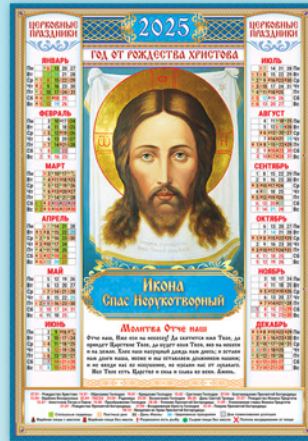

## ЛИСТОВЫЕ НАСТЕННЫЕ (A2)

Бумага 100 г/м<sup>2</sup>, размер 420x594 мм. упаковка 100 шт.

**Иконы.  
"Смоленская"**  
Арт.: ПО-25-295

**Иконы.  
"Спас"  
(на красном)**  
Арт.: ПО-25-296

**Иконы.  
"Спас"  
(на синем)**  
Арт.: ПО-25-297