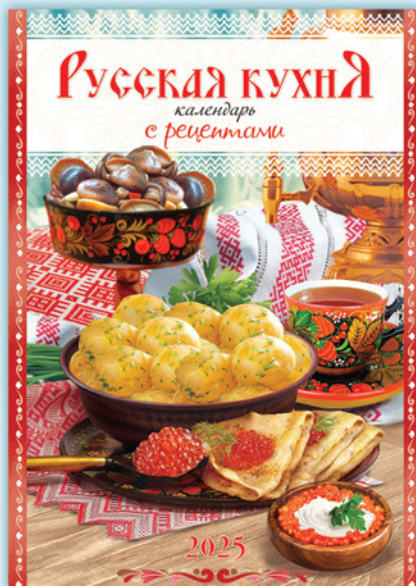

# КАЛЕНДАРИ ПЕРЕКИДНЫЕ 2025

(на гребне) СРИГЕЛЕМ, 340x480 мм

Календарь гурмана  
Арт.: РБ-25-043

Русская кухня с рецептами  
Арт.: РБ-25-044

Приятного чаепития  
Арт.: РБ-25-045

Рыбалка  
Арт.: РБ-25-046

Охота  
Арт.: РБ-25-047