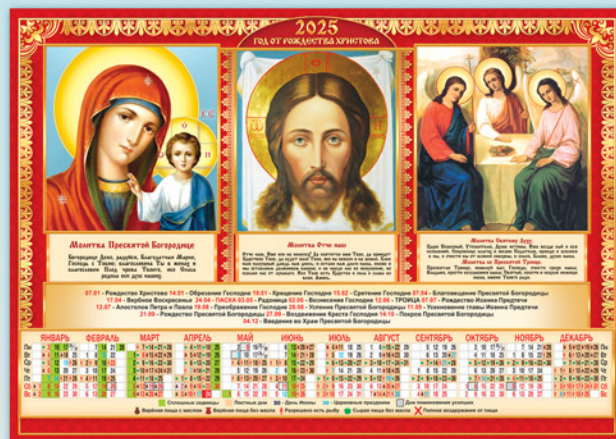

Иконы.
“Триптих”
(на красном)
Арт.: ПМ-25-218