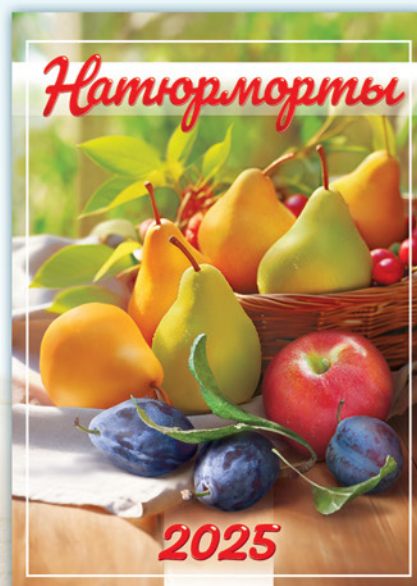

Натюрморты
Арт.: РБ-25-042