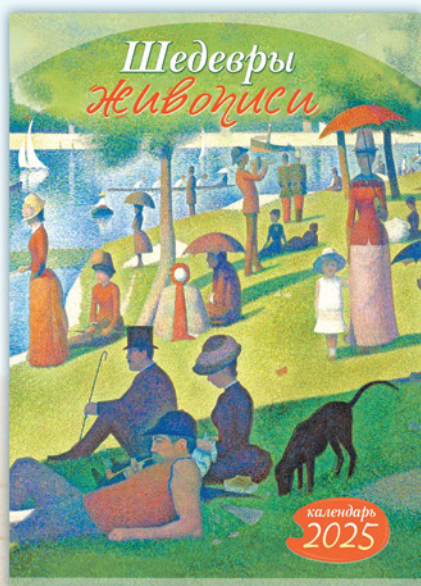

# КАЛЕНДАРИ ПЕРЕКИДНЫЕ 2025

(на гребне) СРИГЕЛЕМ, 340x480 мм

Календарь  
для исполнения желаний  
Арт.: РБ-25-036

По пути к счастью  
Арт.: РБ-25-037

Таинственный лес  
Арт.: РБ-25-038

Шедевры живописи  
Арт.: РБ-25-039