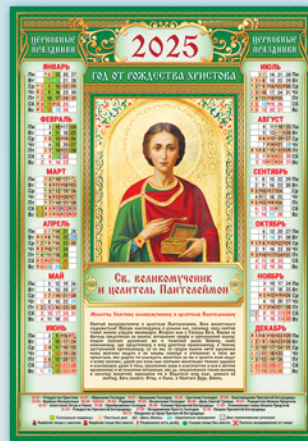

Иконы.
"Целитель Пантелеймон"
(на зеленом)
Арт.: ПО-25-289