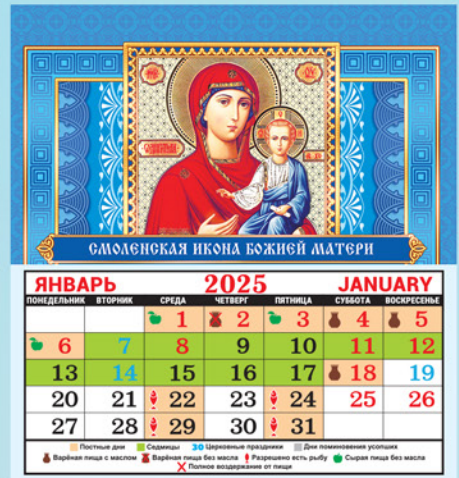

КАЛЕНДАРИ 2025 - ГОД ЗМЕИ

ДОМИКИ ПЕРЕКИДНЫЕ МАЛЫЕ

Размер в собранном виде: 108x140мм, 12 листов на ригеле.

В упаковке 10 штук.

Иконы. "Владимирская икона Божией Матери"

Арт.: КД-25-040