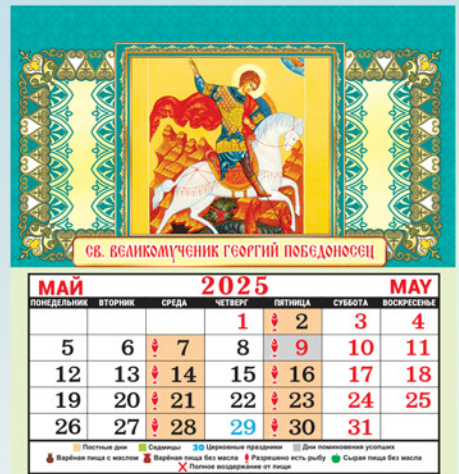

Иконы. "Казанская икона Божией Матери"

Арт.: КД-25-041